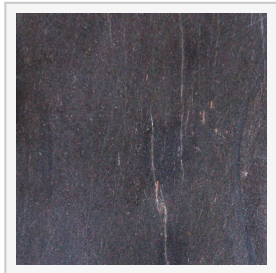

BROSSÉ OU ADOUCI

DESCRIÇÃO

Taille (cm)

+/- 300 x 90*

Finition

Brossé sur la face
supérieur, les autres
sciés.

*tuiles à définir par le client.

Morada: Rua da Escola, 9
Amieira
2435-681 Urqueira
Portugal